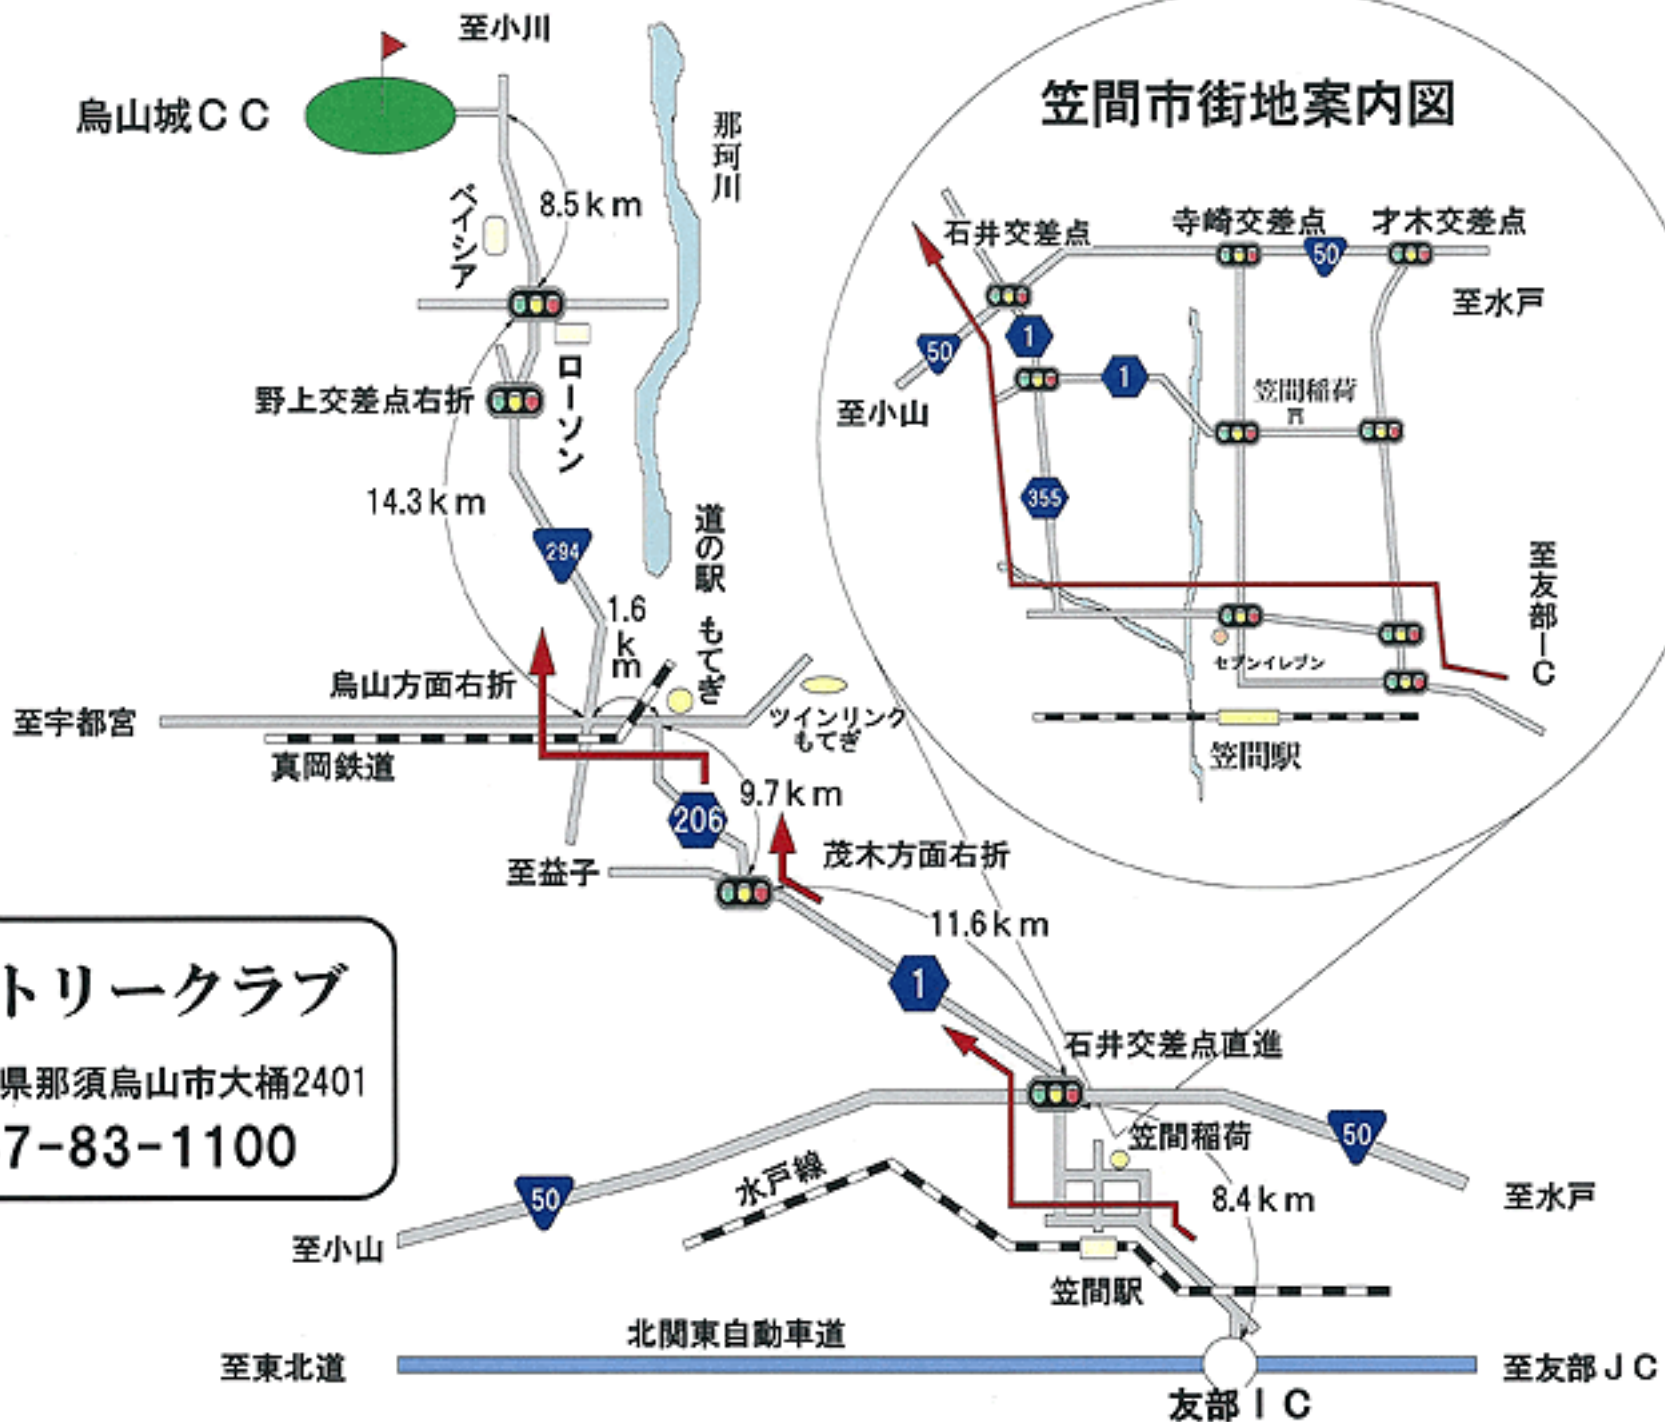

北関東自動車道 友部ICより  
**54 Km** 車で約 **70分**