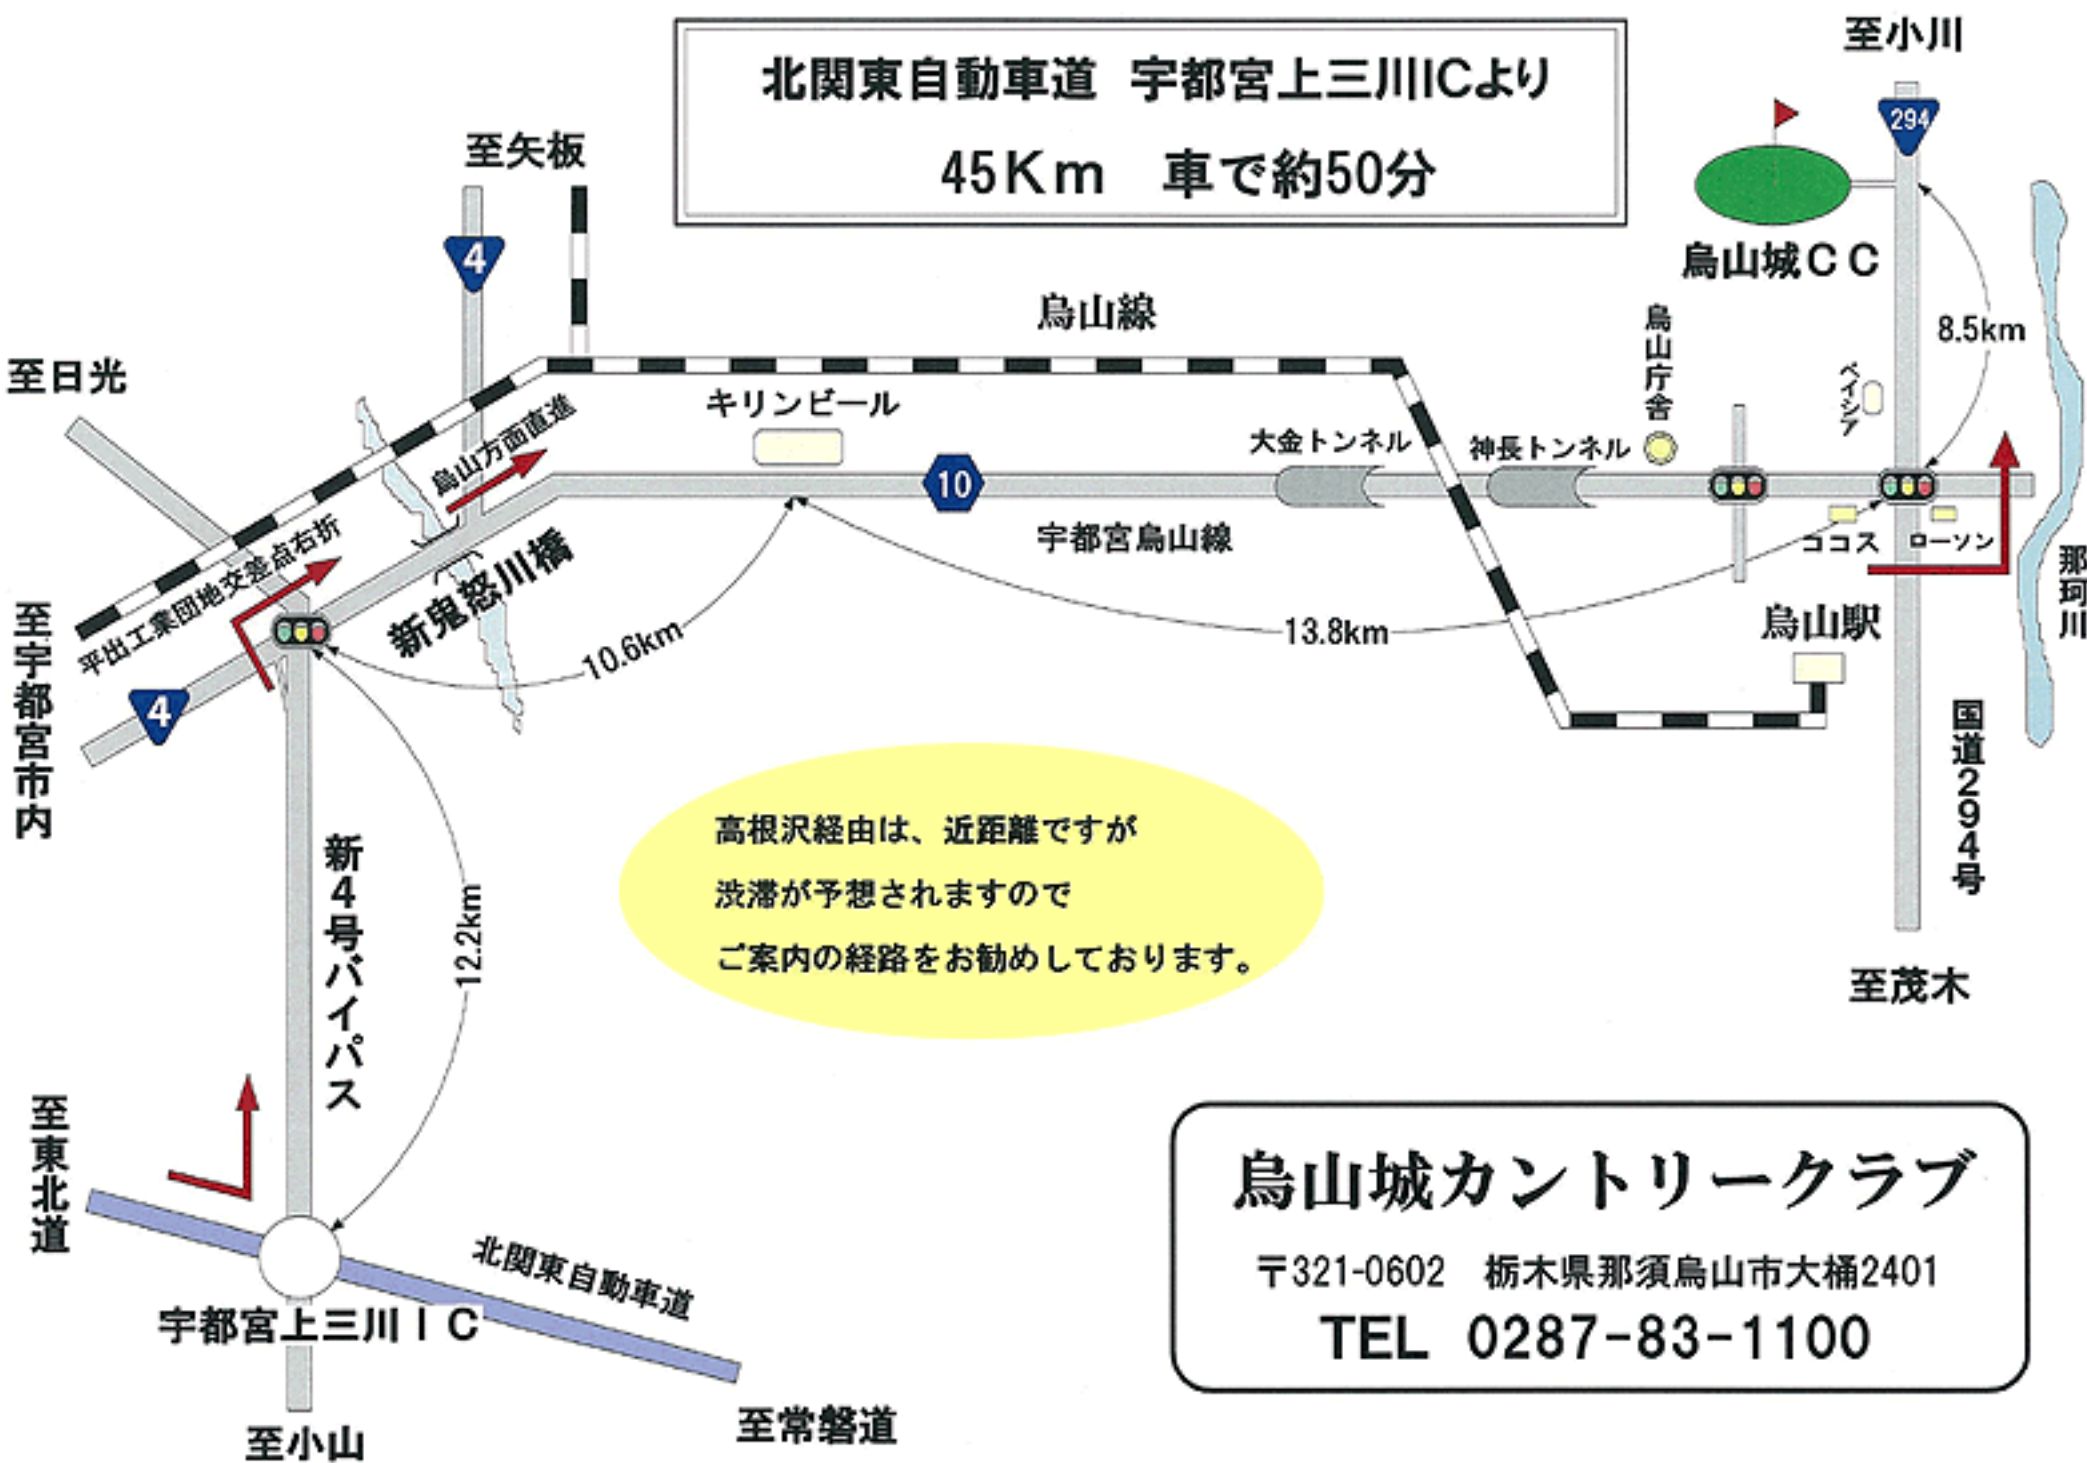

北関東自動車道 宇都宮上三川ICより  
45Km 車で約50分

高根沢経由は、近距離ですが  
渋滞が予想されますので  
ご案内の経路をお勧めしております。

**烏山城カントリークラブ**  
〒321-0602 栃木県那須烏山市大桶2401  
TEL 0287-83-1100